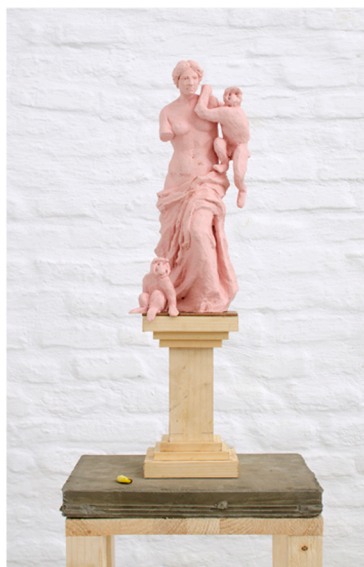

Ruina  
Miguel Núñez

B

La Roma del Beni  
Óleo sobre lienzo  
195 X 146 cm  
5.100 € + IVA

Un viaje  
Óleo sobre lienzo  
140 X 150 cm  
3.800 € + IVA

Los Loro  
Óleo sobre lienzo  
228 X 195 cm  
7.000 € + IVA

Ruina  
Miguel Núñez

Tesquero  
Óleo sobre lienzo  
195 X 114 cm  
3.800 € + IVA

Papa Migué  
Óleo sobre lienzo  
195 X 114 cm  
3.800 € + IVA

Ronqueo  
Óleo sobre lienzo  
54 X 73 cm  
1.200 € + IVA

Serie Pío  
Tríptico. Óleo sobre lienzo  
y papel pegado a tabla  
sobre madera  
35 X 72 cm  
1.400 € + IVA

Torso  
Óleo sobre lienzo  
35 X 27 cm  
600 € + IVA

Criatura  
Óleo sobre lienzo  
33 X 24 cm  
550 € + IVA

Pollito  
Óleo sobre papel  
pegado a tabla  
23 X 21 cm  
450 € + IVA

Ruina  
Miguel Núñez

Vaya circo  
Barro cocido, engobe,  
esmalte y madera sobre  
peana de cemento  
33 X 68 X 31 cm  
1.800 € + IVA

Ruina  
Barro cocido, engobe y  
encáustica sobre  
peana de cemento  
25 X 21 X 32 cm  
2.100 € + IVA

La llanita  
Barro cocido, engobe,  
esmalte y madera  
sobre peana de cemento  
53 X 28 X 24 cm  
2.500 € + IVA