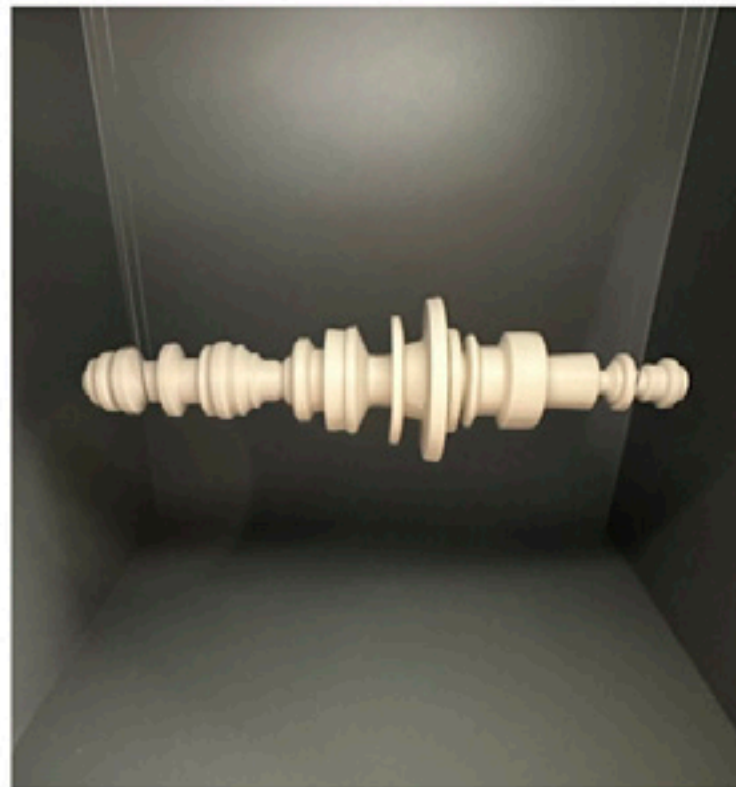

B
RAQUEL
EIDEM

S/T

Porcelana Limoge y cable de acero

20,5 x 5,5 cm

2023

550 € + IVA