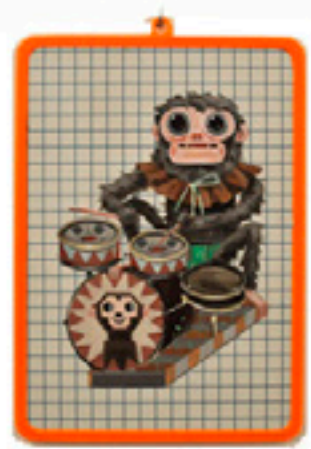

B

MARIA JOSE
GALLARDO

Carta a los reyes magos (I a IX)

Óleo y esmalte sobre pizarra
de plástico cuadrículada

26 X 18 cm

2023

350 € + IVA (UD.)