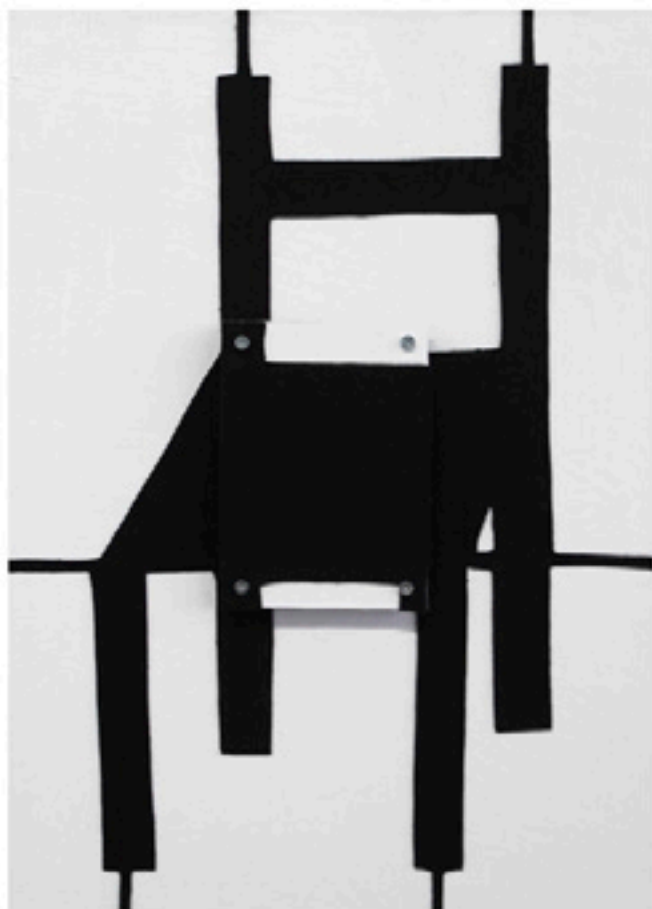

B

ALEJANDRO
GINES

Tres saltos de escala (bocetos I y II)

Gouache sobre impresión digital

29,5 x 21,5 cm

2018

300 € + IVA

B