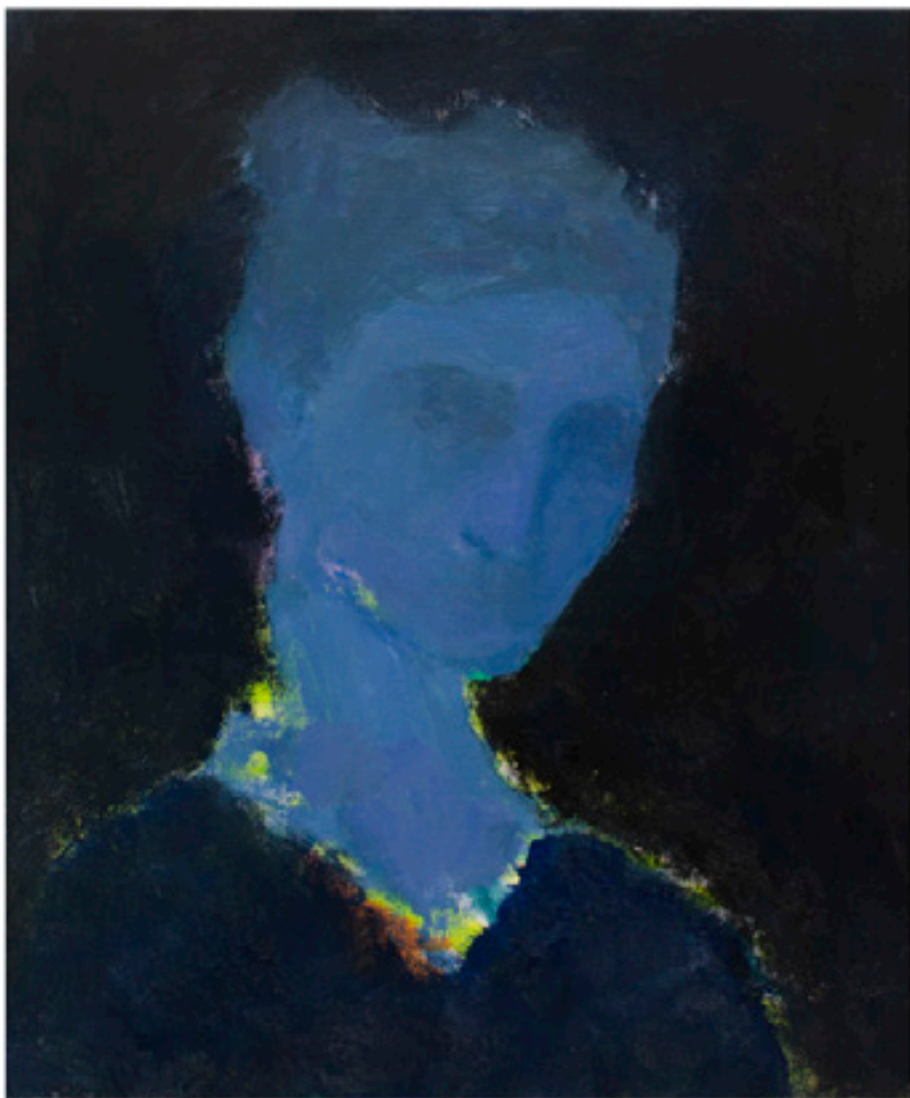

El collar verde

Óleo sobre lienzo

55 x 46 cm

2023

1.200 € + IVA