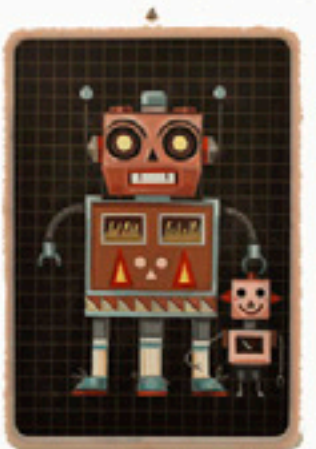

B

MARIA JOSE
GALLARDO

Carta a los reyes magos (I a IX)

Óleo y esmalte sobre pizarra
de plástico cuadrículada

26 X 18 cm

2023

350 € + IVA (UD.)