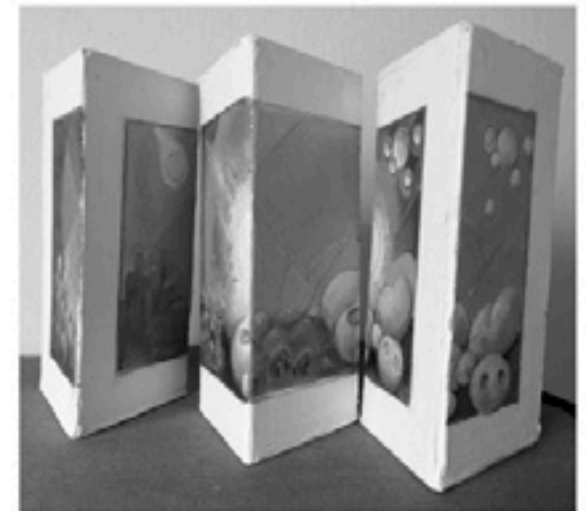

B

MONTSE
CARABALLO

Maqueta de periacto para un entreacto natural

Acrílico y pan de oro sobre geso montados sobre cartón de proyecto

Escenas 30 x 22 cm, periacto de tres cuerpos, 10 x 22 cm de lado

2023

500 € + IVA