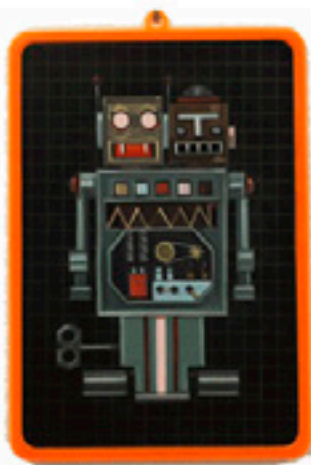

B

MARIA JOSE
GALLARDO

Carta a los reyes magos (I a IX)

Óleo y esmalte sobre pizarra
de plástico cuadrículada

26 X 18 cm

2023

350 € + IVA (UD.)